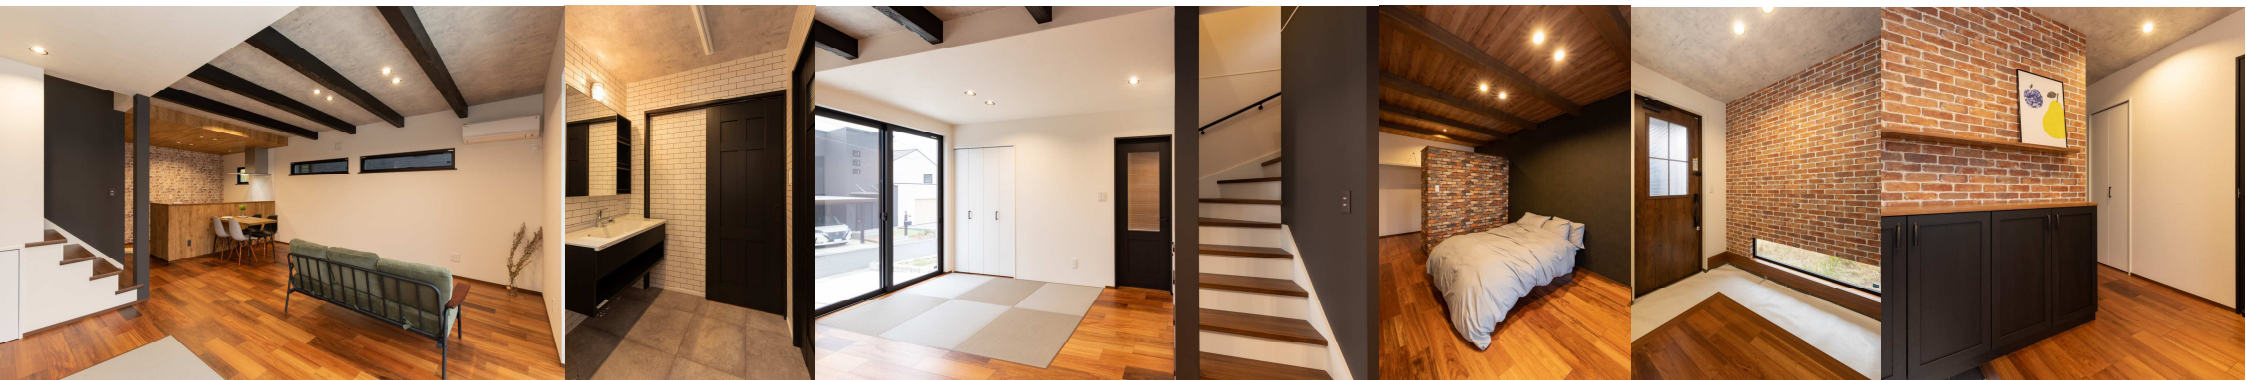

BROOKLYN

ブルックリン スタイル

イメージパース動画は
こちらのQRコードから

ホームライフYouTube

屋根	極みMAX	
	ジェットブラック	
		
外壁	ブリーレ	ロワブリック調
	リーフ MGブラック	フラッシュMGオレンジ
		
サッシ	APW330	
	ブラック	
		
玄関扉	VenatoD30 E04型	ポーチタイル
	シヨコラウォールナット	パセオ
		PSO-FN2
		

ブルックリン スタイル

LDK建具 / パナソニック
SB型チェリー

	ハンドル A1型 オフブラック色(塗装) ※トイレ・洗面用には表示錠 が付きませす	ガラス なし
	蝶番 カバー・鍍金 オフブラック色(塗装)	

建具全般 / パナソニック
PA型チェリー

	ハンドル A1型 オフブラック色(塗装) ※トイレ・洗面用には表示錠 が付きませす	ガラス なし
	蝶番 カバー・鍍金 オフブラック色(塗装)	

フローリング・階段踏板
朝日ウッドテック：ブラックホケナット色