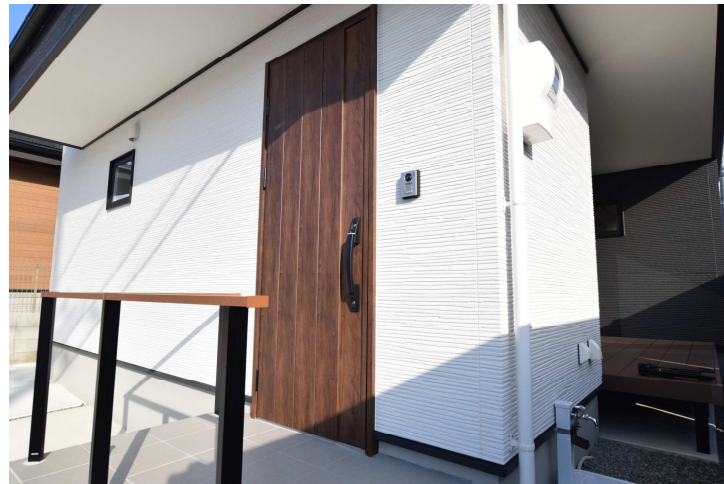

ナチュラルモダン スタイル

イメージパース動画は
こちらのQRコードから

ホームライフYouTube

屋根	極みMAX	
	ダークブラウン	
外壁	ルスコミュニケーション	ブリーレ
	パーゼ MGホワイト	リプ MGブラック
	APW330	
サッシ	ブラック	
玄関扉	VenatoD30 N08型	ポーチタイル
	ガッシュウォールナット	パセオ
		PSO-FI01